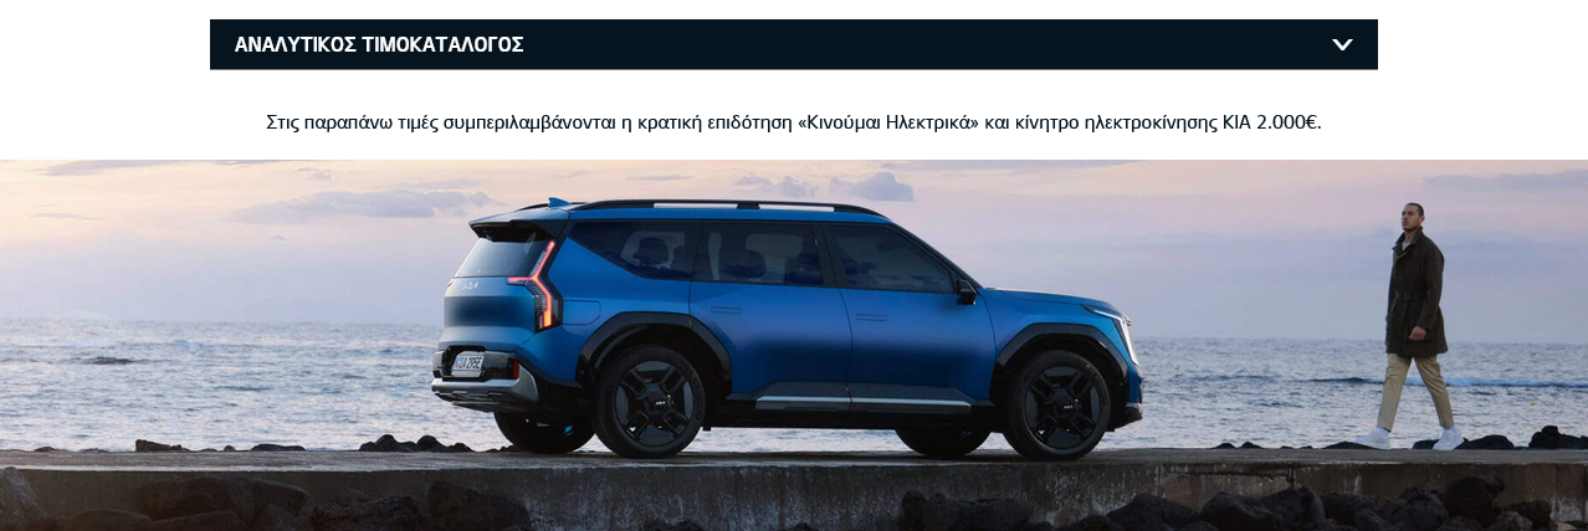

EV6 GT

ΑΝΑΛΥΤΙΚΟΣ ΤΙΜΟΚΑΤΑΛΟΓΟΣ			
	Προτεινόμενη Λισακή Τιμή	Κρατική επιδότηση	Προτεινόμενη Λισακή Τιμή με Κρατική επιδότηση**
Earth 7-Seater RWD 203ps	77.000 €	8.000 €	69.000 €
Earth 7-Seater AWD 384ps	81.000 €	8.000 €	73.000 €
GT Line 7-Seater AWD 384ps	84.000 €	8.000 €	76.000 €
GT Line Launch Edition 7-Seater AWD 384ps	86.000 €	8.000 €	78.000 €
GT Line Launch Edition 7-Seater Sunroof AWD 384ps	87.000 €	8.000 €	79.000 €
GT Line Launch Edition 6-Seater Swallowing AWD 384ps	86.600 €	8.000 €	78.600 €
GT Line Launch Edition 6-Seater Relaxation AWD 384ps	86.900 €	8.000 €	78.900 €

*Οι τιμές είναι ενδεικτικές λισακές, συμπεριλαμβάνουν το πρόγραμμα δωρεάν service για 5 χρόνια και δεν συμπεριλαμβάνουν έξοδα ταξινόμησης, τελών κυκλοφορίας, υπηρεσίες προετοιμασίας (PDI), μεταφορικά σε επίσημο Εμπόριο Κια κλπ. Οι απεικονιζόμενες εξωτερικές του μοντέλων στο διαμορφωτή, είναι ενδεικτικές των χρωμάτων που υπάρχουν διαθέσιμα και δε συνιστούν ποσότητα απαραίτητη του εμπορεύματος κάθε έκδοσης (όπως, ενδεικτικά αλλά όχι περιοριστικά: το σχέδιο και η διάταξη των ζαντών, και ούτω καθεξής). Πιθανώς απεικονίζεται πρόσθετος εξοπλισμός που αντιστοιχεί σε μεγαλύτερη αξία από αυτήν της έκδοσης που διαμορφώσατε. Για περισσότερες πληροφορίες απευθυνθείτε στο Δίκτυο Επίσημων Εμπόρων Kia.

Με έκπτωση λισακής & πρόγραμμα «Κινούμα Ηλεκτρικά» - Προϋποθέτει την επανεκκίνηση των υπαζωχών στον τρέχοντα κύκλο